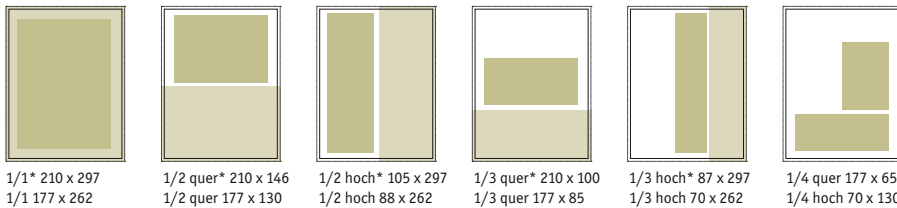

Formate und Preise / PRINT

Seite	Breite x Höhe	schwarz/weiß	2-farbig	3-farbig	4-farbig
2/1 Anschnitt *	420 mm x 297 mm	2800,- €	3696,- €	4704,- €	5600,- €
1/1 Anschnitt *	210 mm x 297 mm	1400,- €	1848,- €	2352,- €	2800,- €
1/1	177 mm x 262 mm	1400,- €	1848,- €	2352,- €	2800,- €
1/2 quer	177 mm x 130 mm	700,- €	924,- €	1176,- €	1400,- €
1/2 quer Anschnitt *	210 mm x 146 mm	700,- €	924,- €	1176,- €	1400,- €
1/2 hoch Anschnitt *	105 mm x 297 mm	700,- €	924,- €	1176,- €	1400,- €
1/2 hoch	88 mm x 262 mm	700,- €	924,- €	1176,- €	1400,- €
1/3 quer Anschnitt *	210 mm x 100 mm	467,- €	616,- €	784,- €	933,- €
1/3 quer	177 mm x 85 mm	467,- €	616,- €	784,- €	933,- €
1/3 hoch Anschnitt *	87 mm x 297 mm	467,- €	616,- €	784,- €	933,- €
1/3 hoch	70 mm x 262 mm	467,- €	616,- €	784,- €	933,- €
1/4 quer	177 mm x 65 mm	350,- €	462,- €	588,- €	700,- €
1/4	105 mm x 100 mm	350,- €	462,- €	588,- €	700,- €
1/4	70 mm x 130 mm	350,- €	462,- €	588,- €	700,- €
1/6 quer	177 mm x 49 mm	233,- €	308,- €	392,- €	467,- €
1/6	105 mm x 70 mm	233,- €	308,- €	392,- €	467,- €
1/6	70 mm x 100 mm	233,- €	308,- €	392,- €	467,- €
1/8	105 mm x 49 mm	175,- €	231,- €	294,- €	350,- €
1/8	70 mm x 60 mm	175,- €	231,- €	294,- €	350,- €
1/12	70 mm x 49 mm	117,- €	154,- €	196,- €	233,- €

* Anzeigen im Anschnitt: Größe + 3mm Anschnitt. Andere Formate nur nach Absprache.
Alle Preise zzgl. der ges. MwSt. und pro Ausgabe.

Termine 2009

Anzeigenschluss: Mo 19.10.09

Vorlagenschluss: Mo 26.10.09

Drucktermin: Mo 16.11.09

Formate und Preise / ONLINE Bannerwerbung

Banner	Größe (Pixel)		Preis
A Full size	620 x 60	wöchentlich	250,- €
		monatlich	900,- €
		quartalsweise	2.500,- €
B Size Banner	306 x 99	wöchentlich	150,- €
		monatlich	180,- €
		quartalsweise	500,- €
C Layer/Skyscraper	120 x 600	nur wöchentlich	450,- €
D Special	157 x 277	wöchentlich	150,- €
		monatlich	180,- €
		quartalsweise	500,- €
Content-PR	Inhalte in Abstimmung mit der Redaktion	monatlich	1.200,- €
		quartalsweise	3.300,- €
		halbjährlich	4.900,- €
Veranstaltungen/ Seminare/Kongresse	Eintrag mit Logo	Pro Eintrag	99,- €
		Ab 5 Einträge	450,- €
		Ab 10 Einträge	800,- €